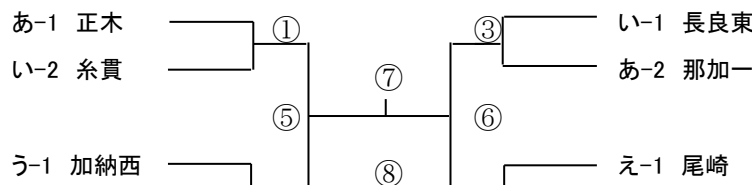

第24回ぶんけいカップ少年サッカー地区大会 兼岐阜地区少年サッカー新人戦

平成26年10月25日

岐阜地区サッカー協会
少年委員長 高木健一

会場 … 粟野・フェニックス・堂後・伊自良・羽島堤外・北西部ほか

県大会 … 6位まで出場資格 2/28, 3/1 西濃

※当大会の優勝チームは本部テントの管理、設営をお願いします(フジパン決勝まで)。

No.1

(1次リーグ 11月30日)

1	本 巢	A
2	島	
3	松 枝	
4	加 納 西	
5	長 森 南	B
6	早 田	
7	梅 林	
8	セ イ カ	C
9	城 西 富	
10	高 富	D
11	芥 見	
12	鶺 沼 一	
13	華 陽	E
14	則 武	
15	羽島イーリス	
16	八 木 山	F
17	岐 北 JFC	
18	中 央	
19	穂 積 北	G
20	正 木	
21	パ ト ロ ル	
22	厚 見	H
23	岐 阜	
24	柳 津	
25	長 森 SS	
26	真 正	

(2次リーグ 12月7日)

A-1	加納西	イ ホ	I-1	糸 貫
B-1	梅林		J-1	那加23
K-2	北方		C-2	セイカ
L-2	巢南		D-2	華陽
C-1	高富	ロ ヘ	K-1	鶺
D-1	鶺沼一		L-1	長良東
I-2	那加一		A-2	島
J-2	長良西	ハ ト	B-2	早田
E-1	則武		M-1	尾崎
F-1	穂積北		N-1	緑陽
O-2	岐南	ニ チ	G-2	パトロール
P-2	西郷		H-2	長森SS
G-1	正木	あ う	O-1	茜部
H-1	真正		P-1	北星
M-2	蘇原二	い え	E-2	八木山
N-2	市橋		F-2	岐北JFC
		ハ ト		

(1次リーグ 11月30日)

I	糸 貫	27
	七 郷	28
	那 加 一	29
	羽 島	30
J	那 加 23	31
	長 良 西	32
	蘇 原 JFC	33
K	ウ`アンケール	34
	鶺	35
	北 方	36
L	合 渡	37
	巢 南	38
	長 良 東	39
M	尾 崎	40
	穂 積	41
	蘇 原 二	42
N	明 郷	43
	市 橋	44
	緑 陽	45
O	岩 野 田	46
	茜 部	47
	岐 南	48
P	ユントス	49
	北 星	50
	牛 牧	51
	西 郷	52

(3次リーグ 12月28日)

い-1	北方	あ う	ハ-1	則武
ロ-1	那加一		ニ-1	真正
ハ-2	穂積北		い-2	加納西
ニ-2	正木	ロ-2	鶺沼一	
ホ-1	糸貫	い え	ト-1	尾崎
ヘ-1	長良東		チ-1	茜部
ト-2	緑陽		ホ-2	那加23
チ-2	岐北JFC		ヘ-2	鶺

(決勝トーナメント 1月11日)