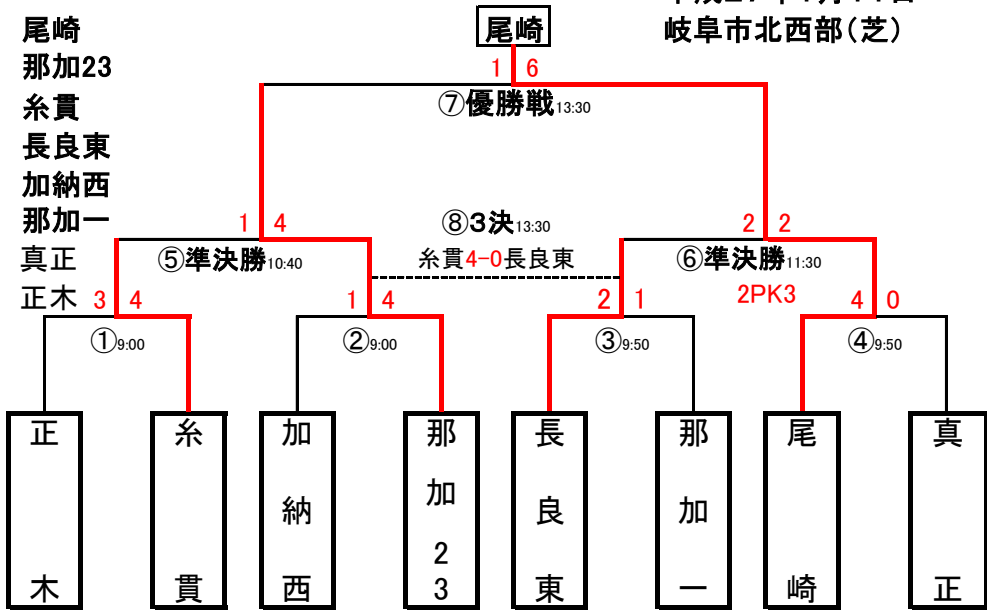

第24回ぶんけいカップ少年サッカー地区大会
兼岐阜地区少年サッカー新人戦

3次リーグ 12/28

あブロック

	北 方	那 加 一	穂 積 北	正 木	勝点	得失差	総得点	順位
北 方	***	0-2	0-1	1-2	0	-4	1	4
那 加 一	2-0	***	3-1	0-1	6	3	5	2
穂 積 北	1-0	1-3	***	2-2	4	-1	4	3
正 木	2-1	1-0	2-2	***	7	2	5	1

いブロック

	糸 貫	長 良 東	緑 陽	岐 北 JFC	勝点	得失差	総得点	順位
糸 貫	***	0-2	4-0	2-1	6	3	6	2
長 良 東	2-0	***	5-0	1-0	9	8	8	1
緑 陽	0-4	0-5	***	2-3	0	-10	2	4
岐 北 JFC	1-2	0-1	3-2	***	3	-1	4	3

うブロック

	則 武	真 正	加 納 西	鷓 沼 一	勝点	得失差	総得点	順位
則 武	***	0-4	0-1	4-1	3	-2	4	3
真 正	4-0	***	0-0	2-0	5	4	4	2
加 納 西	1-0	0-0	***	2-0	7	3	3	1
鷓 沼 一	1-4	0-0	0-1	***	1	-4	1	4

えブロック

	尾 崎	茜 部	那 加 23	鷓	勝点	得失差	総得点	順位
尾 崎	***	3-0	1-2	9-2	6	9	13	1
茜 部	0-3	***	5-0	0-0	4	2	5	3
那 加 23	2-1	0-5	***	3-0	6	-1	5	2
鷓	2-9	0-0	0-3	***	1	-10	2	4

第24回ぶんけいカップ少年サッカー地区大会 兼岐阜地区少年サッカー新人戦

平成27年1月11日
岐阜市北西部(芝)

- 1位 尾崎
- 2位 那加23
- 3位 糸貫
- 4位 長良東
- 5位 加納西
- 6位 那加一
- 7位 真正
- 8位 正木

敗者戦 A 正木 1-1 加納西
3PK4

敗者戦 B 那加一 7-1 真正

3位決定戦 糸貫 4-0 長良東