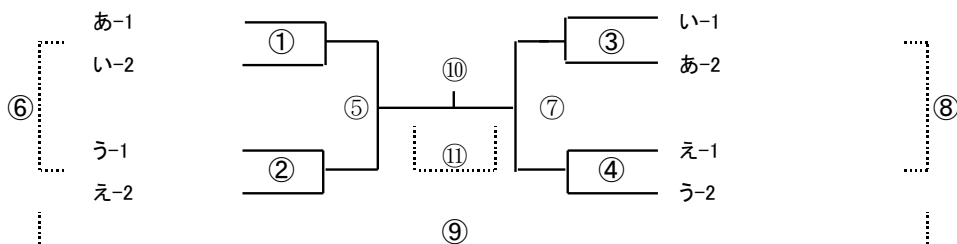

第27回ぶんけいカップ少年サッカー地区大会 兼岐阜地区少年サッカー新人戦

2017年11月3日

岐阜地区サッカー協会
少年委員長 高木健一

会場 … 粟野・川島多目的・堂後・伊自良・北西部ほか

県大会 … 7位まで出場資格 2/24,25 西濃地区

※当大会の優勝チームは来年8月の岐阜招待まで本部テントの管理、設営をお願いします(その後はフジパン優勝チーム)。

No.1

(1次リーグ 12月3日)

1	西郷	┌───┐	
2	蘇原二	├───┤	A
3	鶺鴒	└───┘	
4	尾崎	┌───┐	
5	那加一	├───┤	B
6	八木山	└───┘	
7	セイカ	┌───┐	
8	岐南	├───┤	C
9	穂積北	└───┘	
10	七郷	┌───┐	
11	中央	├───┤	D
12	糸貫	└───┘	
13	厚見	┌───┐	
14	明郷	├───┤	E
15	はしま南部	└───┘	
16	羽島	┌───┐	
17	茜部	├───┤	F
18	岐北 JFC	└───┘	
19	合渡	┌───┐	
20	北方	├───┤	G
21	川島	└───┘	
22	那加23	┌───┐	
23	早田	├───┤	H
24	若鮎城西	└───┘	

(2次リーグ 12月10日)

A-1 蘇原二	┌───┐		
B-1 那加一	├───┤	イ	ホ
K-2 岐阜	└───┘		
L-2 長森南			
C-1 穂積北	┌───┐		
D-1 中央	├───┤	ロ	ヘ
I-2 岩野田	└───┘		
J-2 加納西			
E-1 厚見	┌───┐		
F-1 茜部	├───┤	ハ	ト
O-2 ユントス	└───┘		
P-2 蘇原JFC			
G-1 川島	┌───┐		
H-1 城西	├───┤	ニ	チ
M-2 パトロール	└───┘		
N-2 市橋			
I-1 鶺鴒一	┌───┐		
J-1 高富	├───┤		
C-2 セイカ	└───┘		
D-2 糸貫			
K-1 穂積	┌───┐		
L-1 牛牧	├───┤		
A-2 鶺鴒	└───┘		
B-2 尾崎			
M-1 北星	┌───┐		
N-1 巢南	├───┤		
G-2 北方	└───┘		
H-2 那加23			
O-1 島	┌───┐		
P-1 真正	├───┤		
E-2 はしま南部	└───┘		
F-2 羽島			

(1次リーグ 12月3日)

鶺鴒一	┌───┐	25
長森SS	├───┤	I
岩野田	└───┘	27
松枝	┌───┐	28
高富	├───┤	J
加納西	└───┘	30
若鮎岐阜	┌───┐	K
穂積	├───┤	32
長良西	└───┘	33
牛牧	┌───┐	L
長森南	├───┤	35
芥見	└───┘	36
パトロール	┌───┐	M
トレイス	├───┤	37
北星	└───┘	39
市橋	┌───┐	N
巢南	├───┤	41
正木	└───┘	42
緑陽	┌───┐	O
島	├───┤	43
ユントス	└───┘	44
蘇原JFC	┌───┐	P
ヴァンクール	├───┤	46
真正	└───┘	47
		48

(3次リーグ 12月17日)

イ-1 那加一	┌───┐		
ロ-1 中央	├───┤	あ	う
ハ-2 蘇原JFC	└───┘		
ニ-2 パトロール			
ハ-1 茜部	┌───┐		
ニ-1 川島	├───┤		
イ-2 長森南	└───┘		
ロ-2 穂積北			
ホ-1 高富	┌───┐		
ヘ-1 牛牧	├───┤	い	え
ト-2 北方	└───┘		
チ-2 はしま南部			
ト-1 北星	┌───┐		
チ-1 真正	├───┤		
ホ-2 セイカ	└───┘		
ヘ-2 鶺鴒			

(決勝トーナメント 12月23日)