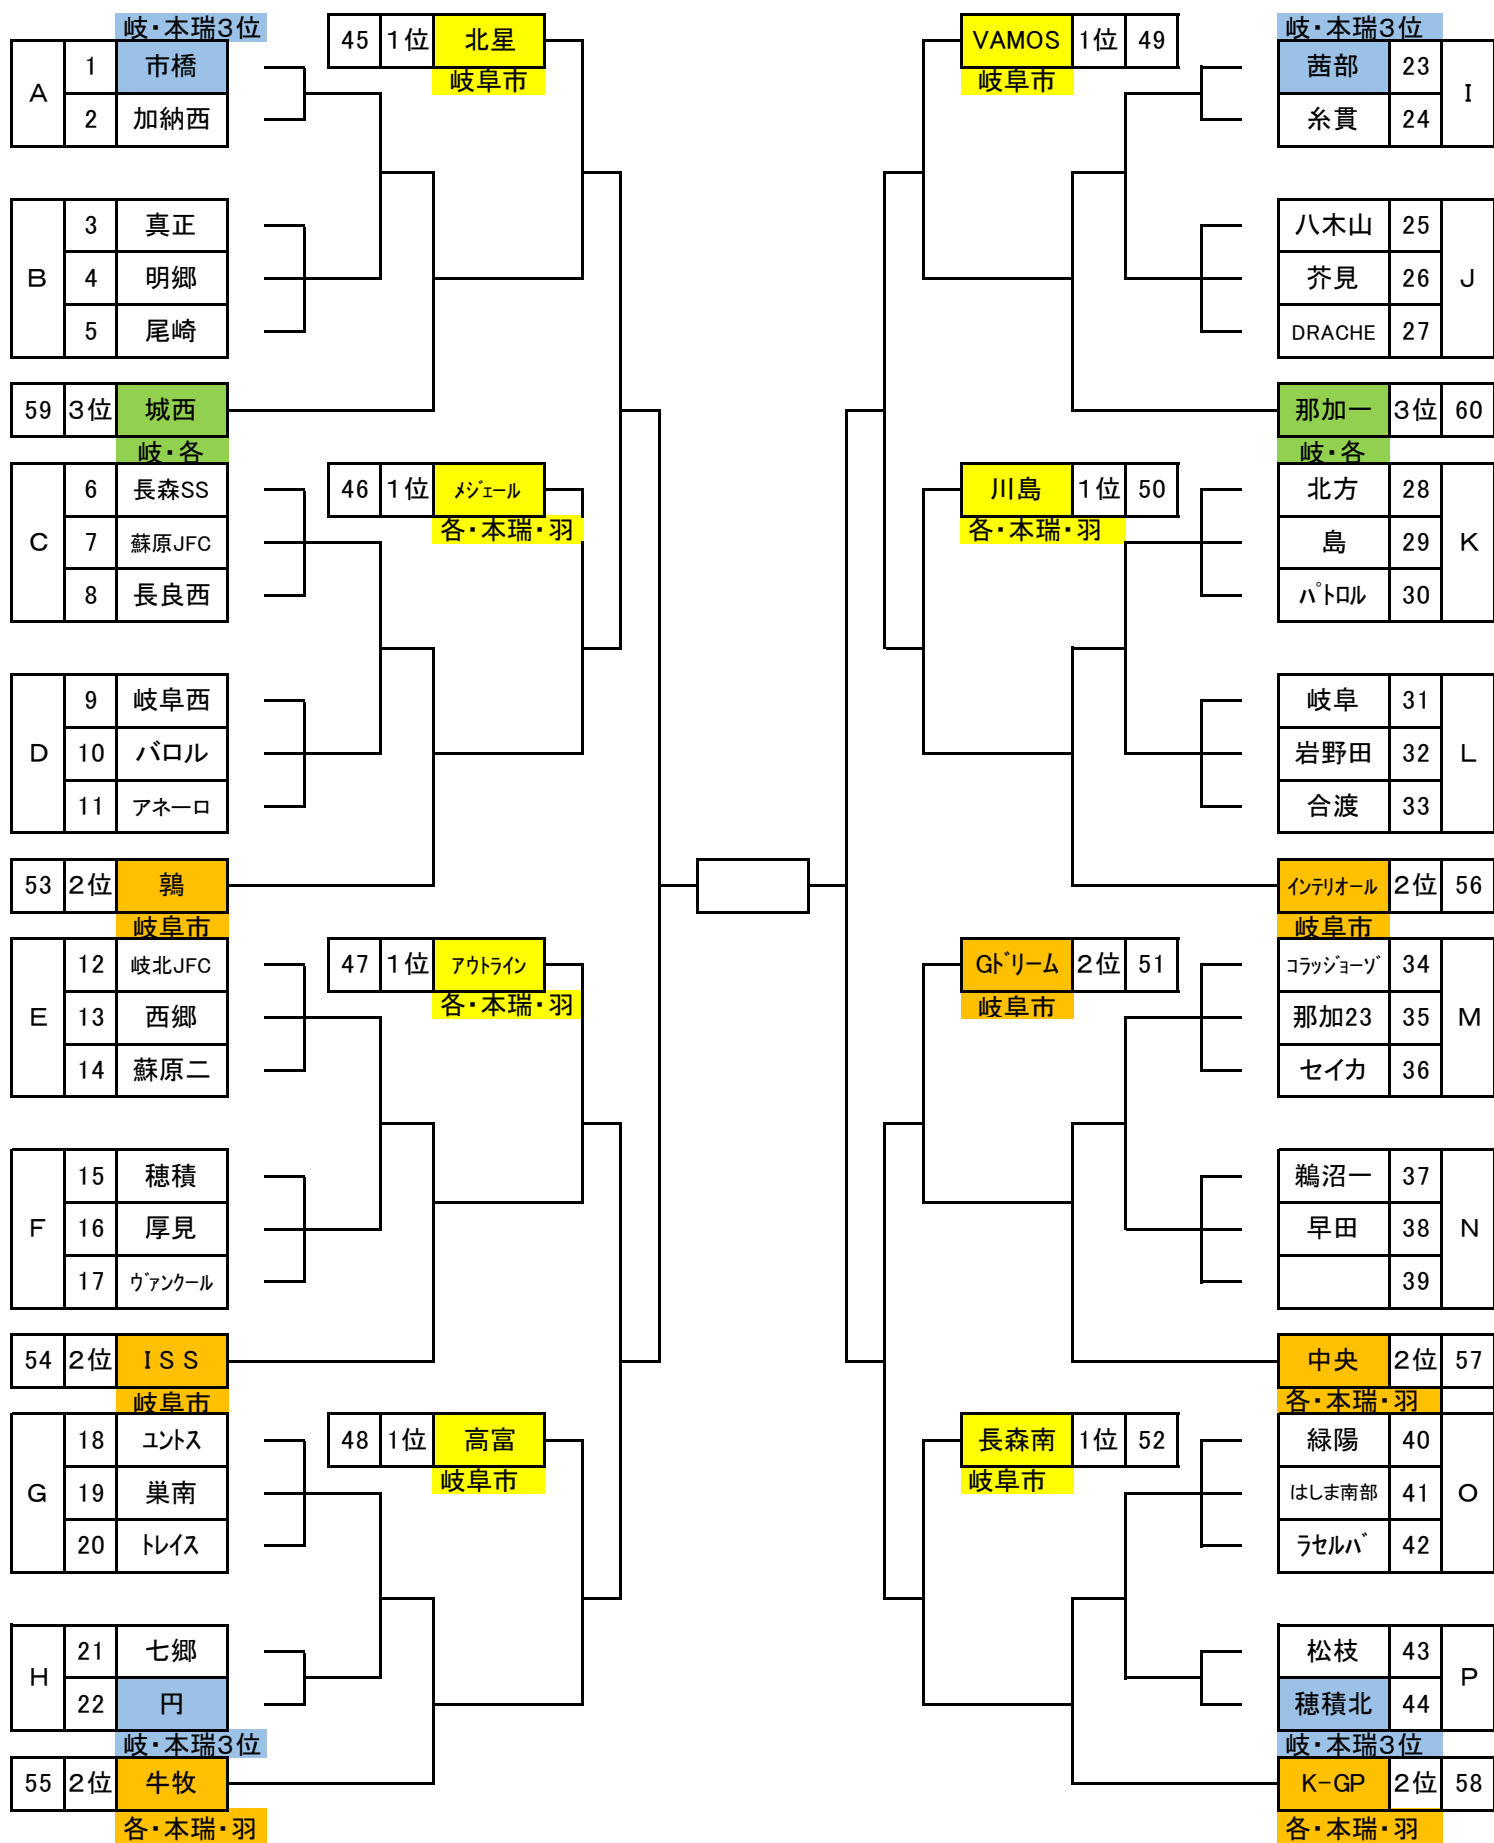

2018岐阜地区U-12リーグ結果報告

ブロック名		順位【チーム名を記入して下さい。】			決定方法	
		1位(第1シード)	2位(第2シード)	3位(第3・4シード)	勝率	順位
岐阜市ブロック	Aブロック	北星	インテリアール	FC円(第4シード)	8÷12=0.666 8勝2分4敗	3位
岐阜市ブロック	Bブロック	高富	鶉	若鮎城西(第3シード)	11÷13=0.846 11勝3分2敗	1位
岐阜市ブロック	Cブロック	VAMOS	ISS	茜部(第4シード)	8÷13=0.615 8勝1分5敗	4位
岐阜市ブロック	Dブロック	長森南	G DREAM	市橋(第4シード)	9÷12=0.75 9勝2分3敗	2位
各務原ブロック		川島	各務原中央	那加一(第3シード)		
本巣・瑞穂ブロック		メジェール	牛牧	穂積北(第4シード)		
羽島ブロック		アウトライン	K-GP	パトロール		
勝率の出し方 : 勝数+負数=試合数 勝数÷試合数=勝率						
ブロック名	参加チーム数(シードチーム数)	シード枠(数値)	数値計算	数値計算方法		
岐阜市ブロック	32(9)	8(0.528)	0.533x16=8.528	ブロック参加チーム数÷全体参加 チーム数(60)		
各務原ブロック	12(3)	3(0.2)	0.2x16=3.2			
本巣・瑞穂ブロック	9(2)	2(0.4)	0.15x16=2.4	数値×シードチーム数(16)		
羽島ブロック	7(2)	1(0.856)	0.116x16=1.856			

第1シード 岐阜市4・各務原1・本巣瑞穂1・羽島1

第2シード 岐阜市4・各務原1・本巣瑞穂1・羽島1

第3シード 岐阜市1・各務原1(岐阜市決定方法 勝率)

第4シード 岐阜市3・本巣瑞穂1(第4シードは1次のA・H・I・Pの枠)

抽選方法

順番	抽選枠番号・抽選チーム
1	岐阜市の1位チーム(4チーム)抽選 45・48・49・52 (北星・高富・VAMOS・長森南)
2	各務原・本巣瑞穂・羽島の1位チーム(3チーム)抽選 46・47・50 (川島・メジェール・アウトライン)
3	岐阜市の2位チーム(4チーム)抽選 51・53・54・56 (インテリオール・鶉・ISS・G DREAM)
4	各務原・本巣瑞穂・羽島の2位チーム(3チーム)抽選 55・57・58 (各務原中央・牛牧・K-GP)
5	岐阜市・各務原の3位チーム(2チーム)抽選 59・60 (若鮎城西・那加一)
6	岐阜市・本巣・瑞穂の第4シードのチーム(4チーム)抽選 1・22・23・44 (FC円・茜部・市橋・穂積北)
7	残りの全チームフリー抽選 40チーム

第42回全日本少年サッカー大会 岐阜地区大会

第42回全日本少年サッカー大会岐阜地区大会 第1日目 10月27日(土曜日)

	時間		堂後グラウンド (C面)	主・副		堂後グラウンド (D面)	主・副
1	10:00	K	パトロール 5 - 0 北 方	アネーロ・岐阜西	L	合 渡 2 - 1 岐 阜	トリス・ユントス
2	10:50	D	アネーロ 0 - 1 岐 阜 西	パトロール・北方	G	トリス 1 - 2 ユントス	合渡・岐阜
3	11:40	H	七 郷 2 - 1 円	島・パトロール	N	鶴 沼 1 - 3 早 田	岩野田・合渡
4	12:30	K	島 2 - 1 パトロール	七郷・円	L	岩 野 田 3 - 0 合 渡	鶴沼一・早田
5	13:20	D	パロル 6 - 1 アネーロ	北方・島	G	巢 南 9 - 0 トリス	岐阜・岩野田
6	14:10	K	北 方 1 - 1 島	パロル・アネーロ	L	岐 阜 0 - 5 岩 野 田	巢南・トリス
7	15:00	D	岐 阜 西 0 - 0 パロル	市橋・加納西	G	ユントス 0 - 1 巢 南	茜部・糸貫
8	15:50	A	市 橋 2 0 加 納 西	岐阜西・パロル	I	茜 部 5 0 糸 貫	ユントス・巢南