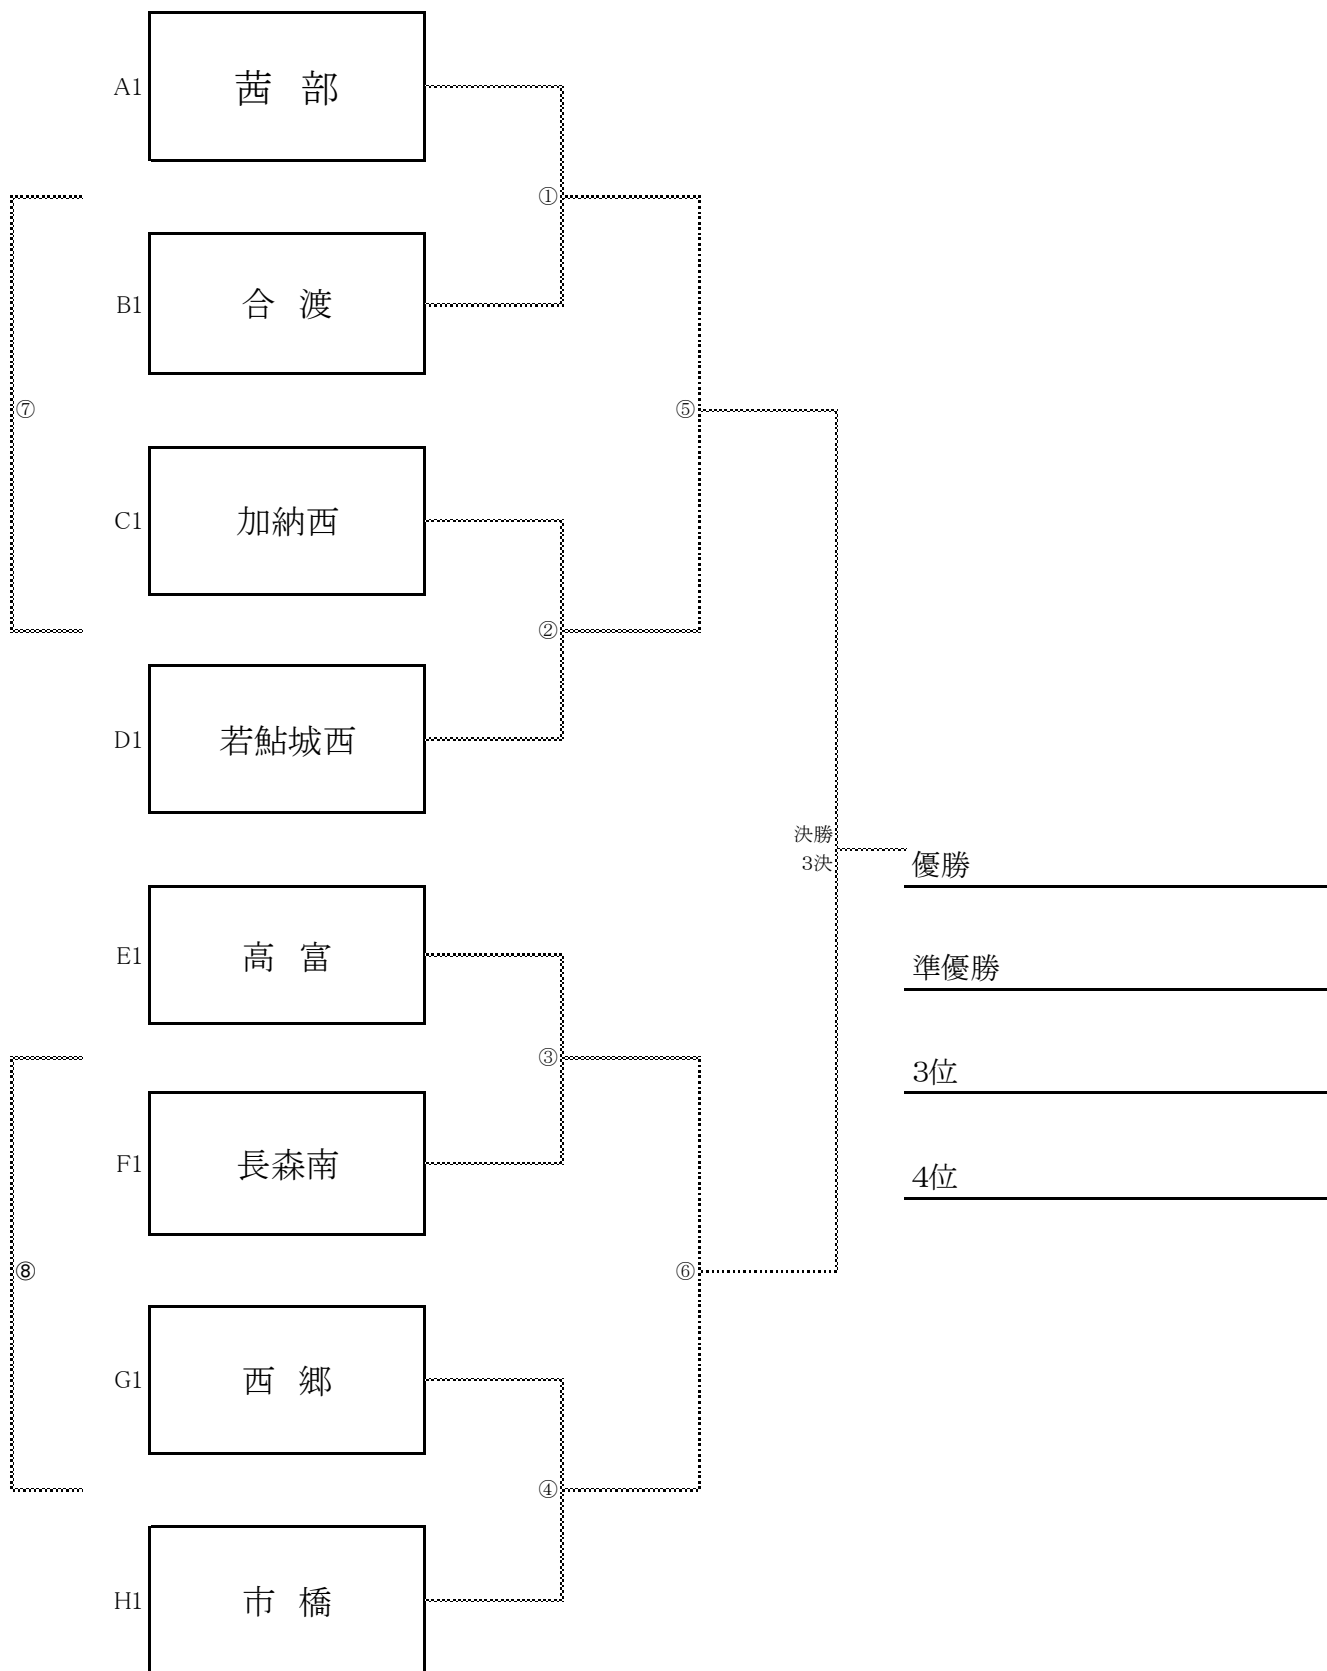

令和元年度 堂後公苑開場記念大会

9月 1日(日)

会場 堂後グラウンド