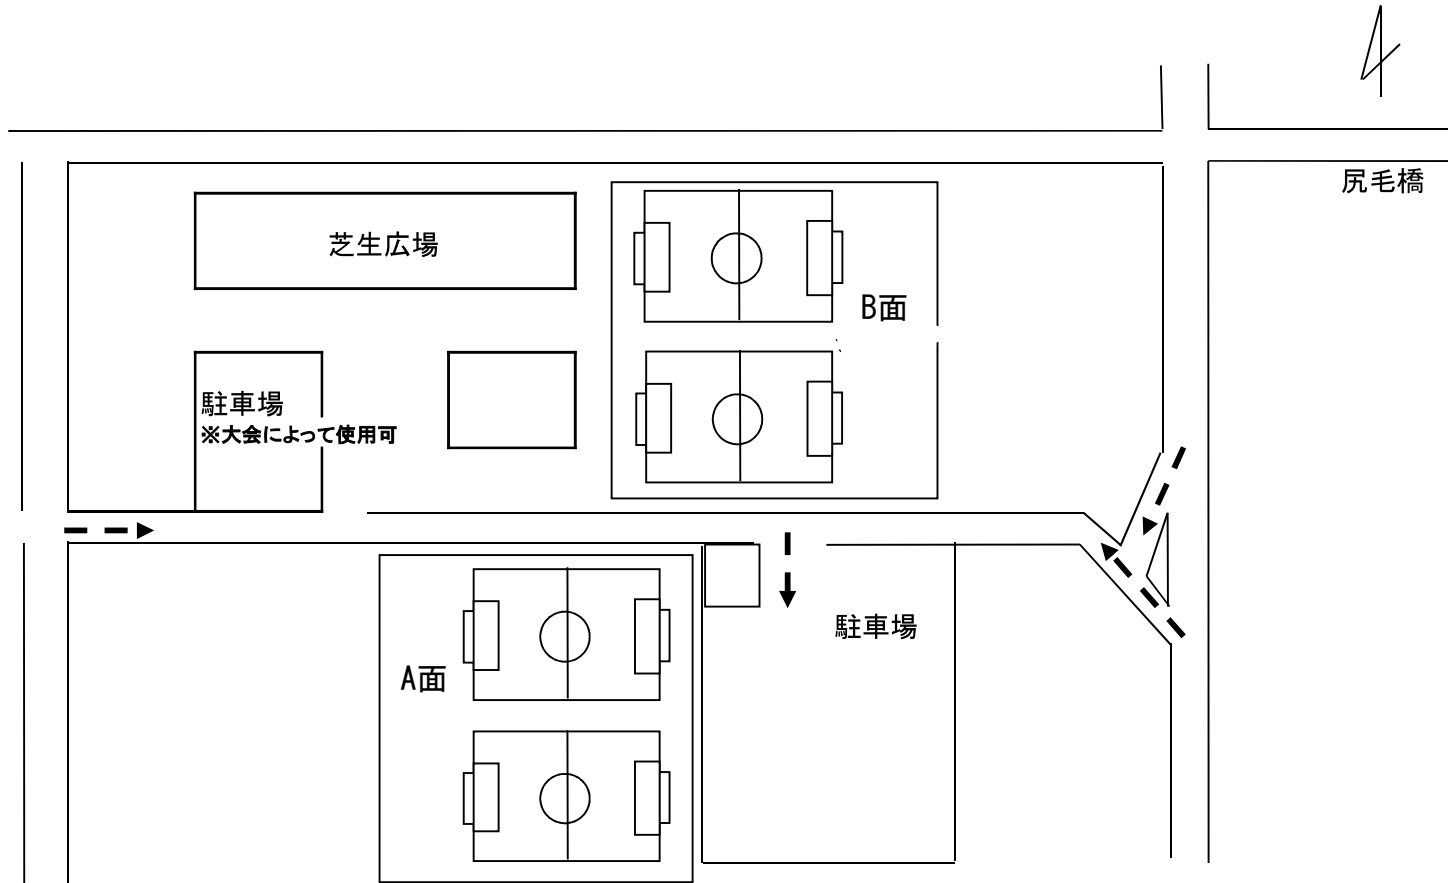

# 北西部グランド使用注意事項

## グランド注意事項

- ・敷地内での喫煙は禁止する
- ・芝面にテント・椅子を持ち込む場合は足の部分にテニスボールを付ける
- ・A面・B面の間の道路での荷物の積み下ろしは禁止する
- ・A面・B面共にテントはフェンス内側に設置する
- ・フェンスの内側への入場者は選手と指導者4名まで・帯同審判2名まで・保護者2名までとする