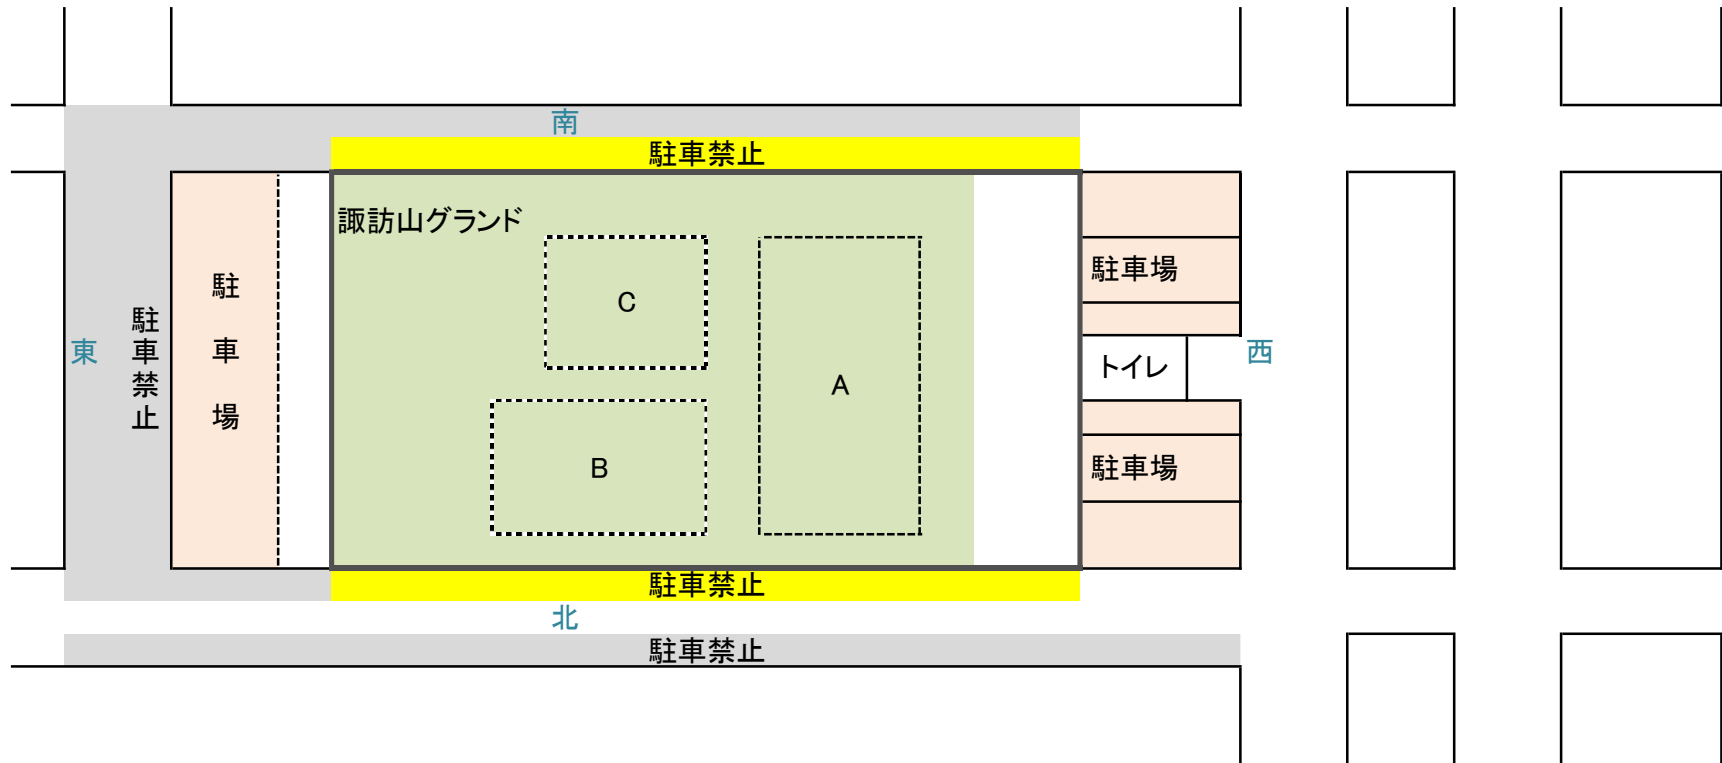

諏訪山グランド使用注意事項

《グランド注意事項》

- ・駐車禁止エリアには絶対駐車しないでください。
- ・選手控えテントはフェンス内側グランド内に設置してください。
- ・フェンス内側への入場者は選手と指導者4名まで・帯同審判2名まで・保護者2名までとする。

・
・
・